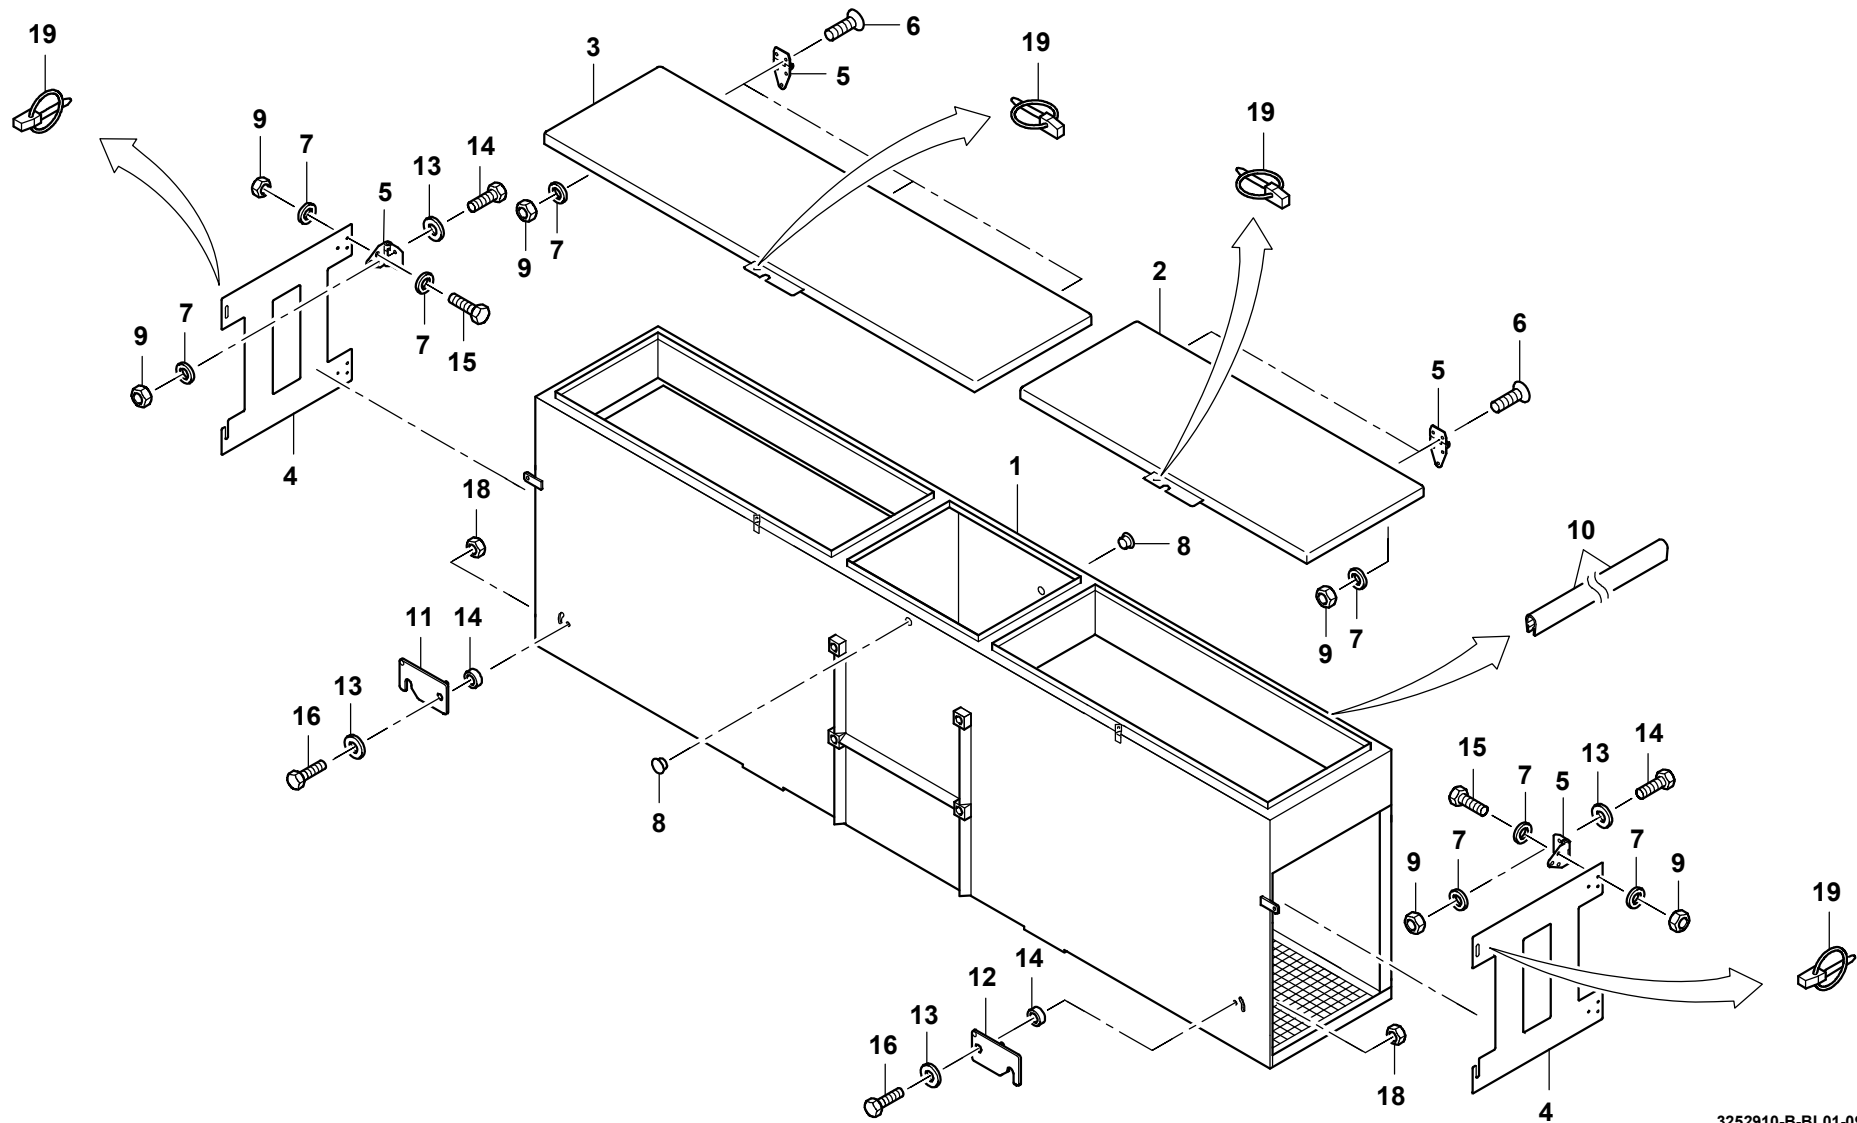

GROVESTAUKISTE 2,7M
STAUKISTE 2,7MBILDTADEL
PICTORIAL DISPLAY

09.15

3252910-ETL B

1/1

GMK 4100
BE 750
G 000

3252910-B-BL01-0915-0000